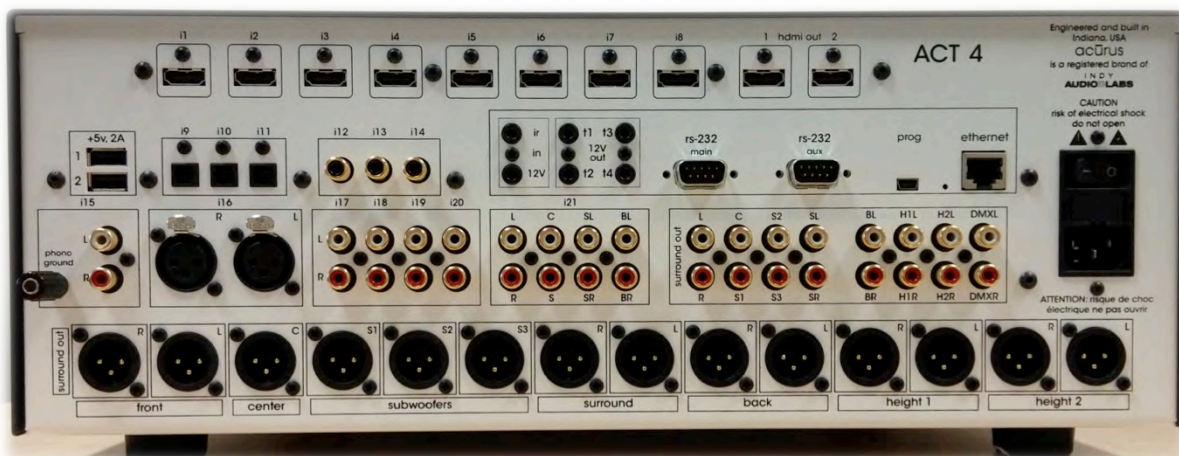

ACT 4

11.3-канальный HD аудио предусилитель/процессор

Аксессуары

- Крепеж для установки в стойку

Документация для поддержки

- Ethernet and RS-232 протокол управления
- 2-D CAD files

Спецификация

Electrical

Frequency response	20 – 20kHz ± 0.1dB
SNR	>110dB (A-wt.)
THD	<0.02% (20Hz – 20kHz)
Max output	3.5Vrms, 7Vrms (Sub out)
Power consumption	70W (max), <1W (standby)

Control

Front panel display	7" touch-sensitive LCD
RS-232	2 x DB-9, Full 2-way control
Ethernet	1 x Ethernet, Web interface & 2-way IP control via UDP
12V trigger in	1 x 3.5mm
12V trigger out	4 x 3.5mm
Charging port	2 x USB 5V, 2A
Other	1 x USB A programming port

Audio

Stereo audio inputs	4 x Gold-plated (RCA) L/R pairs
Stereo audio inputs (balanced)	1 x XLR L/R pairs
Stereo phono inputs	1 x Gold-plated (RCA) L/R pair
Stereo digital audio inputs	3 x coax (RCA) and 3 x Optical
Multi-channel audio inputs	1 set 8 Gold-plated (RCA) 7.1 configuration
Multi-channel audio outputs	1 set 14 Gold-plated (RCA) 11.3 configuration
Multi-channel audio outputs (balanced)	1 set 14 XLR 11.3 configuration

A/V

HDMI	8 in x 2 out, 4K pass thru, HDCP2.2 (1 in, 1 out)

Physical

Product dimensions	7" (17.8cm) x 17" (43.2cm) x 15.0" (38.1cm)
Product weight	30 lbs. (13.6kg)
Finish	Black satin anodized, laser-etched logo, white rear panel
Carton dimensions	12" (25.4cm) x 22" (55.9cm) x 20" (50.8cm)

Dolby, Dolby Atmos, Dolby Surround, and the double-D symbol are trademarks of Dolby Laboratories. For DTS patents, see <http://patents.dts.com>. Manufactured under license from DTS, Inc. DTS, the Symbol, DTS in combination with the Symbol, DTS:X, and the DTS:X logo are registered trademarks or trademarks of DTS, Inc. in the United States and/or other countries. © DTS, Inc. All Rights Reserved.