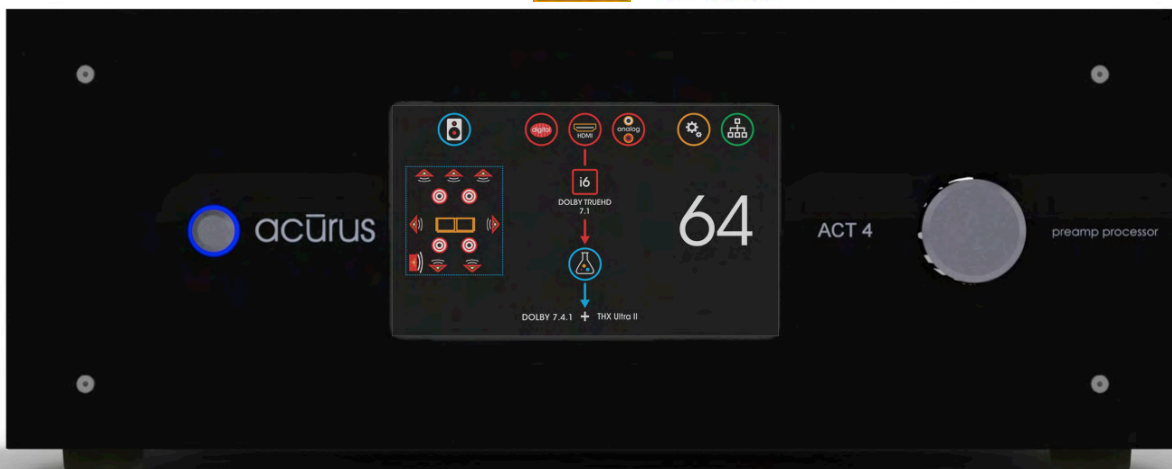

Использование

- Жилой домашний кинотеатр
- Многоцелевой домашний кинотеатр с 2-х канальным решением
- Корпоративные медиа комнаты
- Профессиональные многоканальные студии

Решения

- Передача превосходного домашнего звука
- Поддержка до 11.3 каналов
- Hi-End 2 канальное звучание
- Декодирование последних форматов объемного звука
- Несколько способов интеграции с системами автоматизации
- Простая настройка с помощью веб-приложения
- HDMI интерфейс поддерживает Ultra-HD формат
- Ethernet, RS-232 и 12V trigger управление для автоматизации
- Сделано в США

Возможности

- Современный интерфейс Ultra-HD HDMI 2.0
- 7" полноцветный сенсорный дисплей на передней панели
- 8 x 2 HDMI входа с разрешением 4K и сквозным пропуском 3-D
- Поддержка HDCP 2.2
- Четыре DSP-процессора от Texas Instruments декодируют новейшие форматы HD Audio, включая Dolby Atmos® и DTS:X™!
- ЦАП 192kHz/24bit поддерживает Hi-Resolution аудио на всех цифровых входах
- Возможность программного и аппаратного апгрейда гарантирует совместимость с будущими форматами и стандартами
- Связь и управление по Ethernet, RS-232, 12-V триггерные входы/выходы
- Два порта USB с подзарядкой мобильных устройств
- Возможность контроля с мобильных устройств с помощью встроенных приложений
- Возможность дистанционного мониторинга
- Отделка тертым алюминием с лазерной гравировкой надписей!

DOLBY ATMOS®